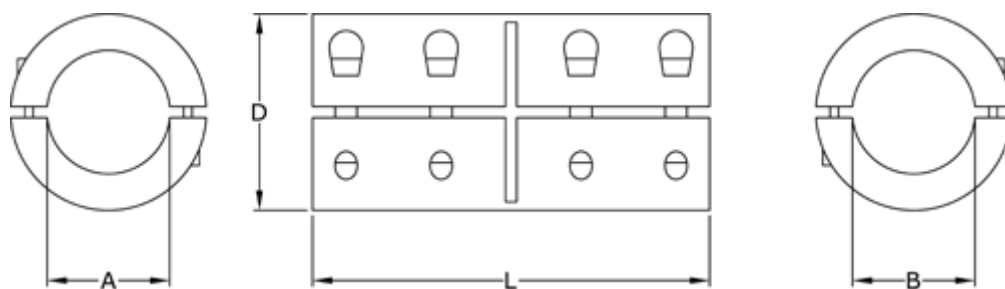

Varenummer: 3323046602025  
Beskrivelse: Fast kobling str. 25 boring 25/25 mm  
To-delt, Rustfast

## Mål

A = 25  
B = 25  
D = 45  
L = 75  
Skrue = M6x16